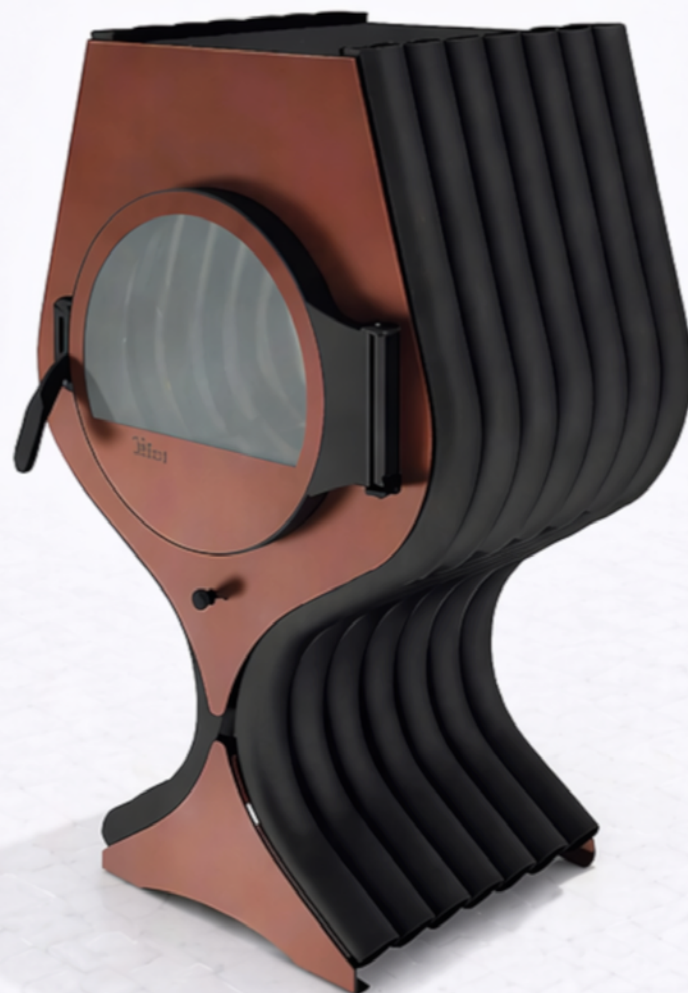

Камінофен "Келих"

Камінофен для опалення приміщень

ОСОБЛИВОСТІ

- ККД 83%
- Потужність 9-11 kWt
- Діаметр димоходу 120 мм
- Сучасний дизайн

Келих 9 kWt   534 €
Келих 11 kWt   597 €

ХАРАКТЕРИСТИКИ

Висота:	800 мм
Матеріал:	сталь
Колір:	чорно-мідний
Топка:	закрита

Виробник ТзОВ ТД "Руд Е.С." Україна